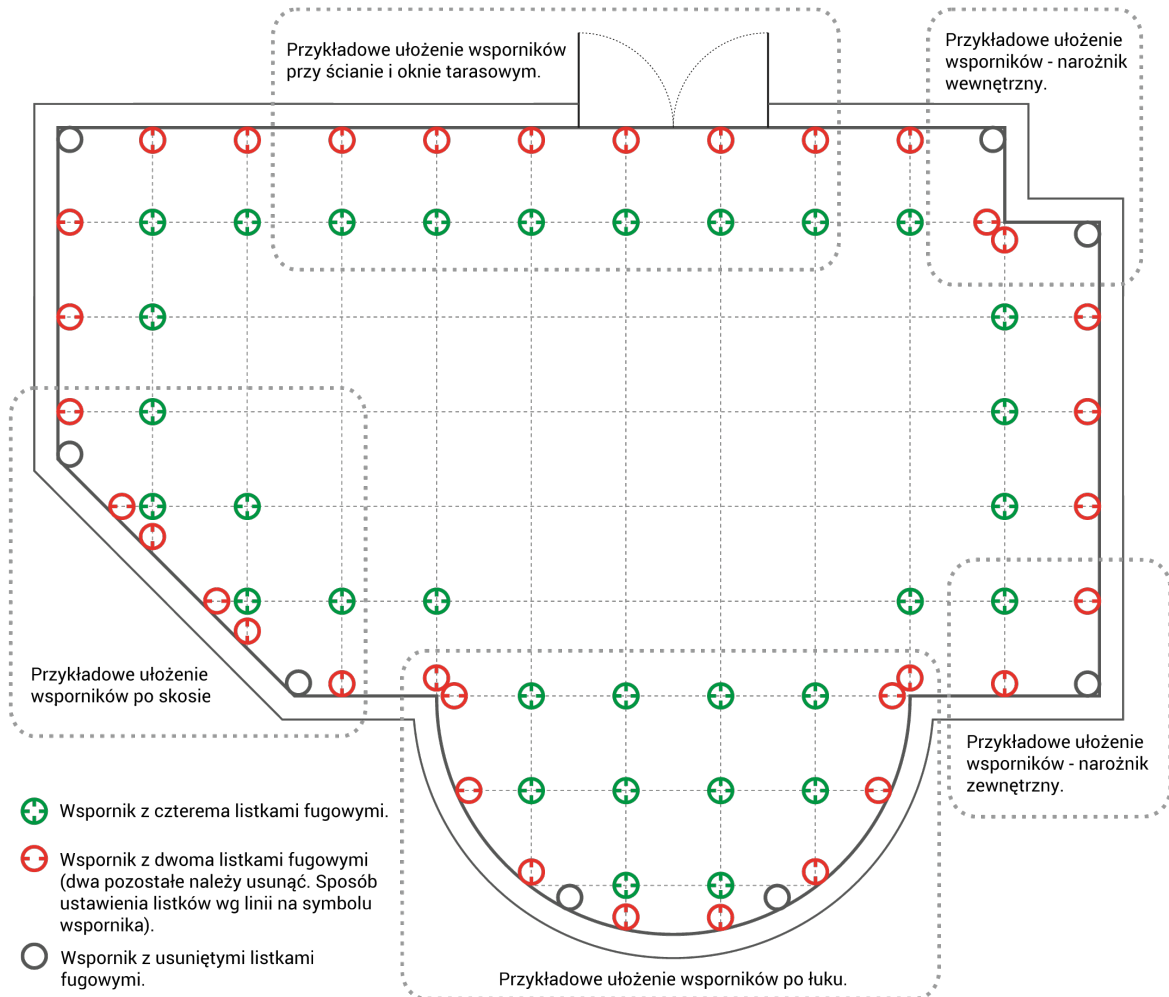

INSTRUKCJA MONTAŻU WSPORNIKÓW REGULOWANYCH ZANGER

Szybko i dokładnie!

PRZYKŁADOWE UŁOŻENIE WSPORNIKÓW ZANGER Z NIWELACJĄ SPADKU PODŁOŻA